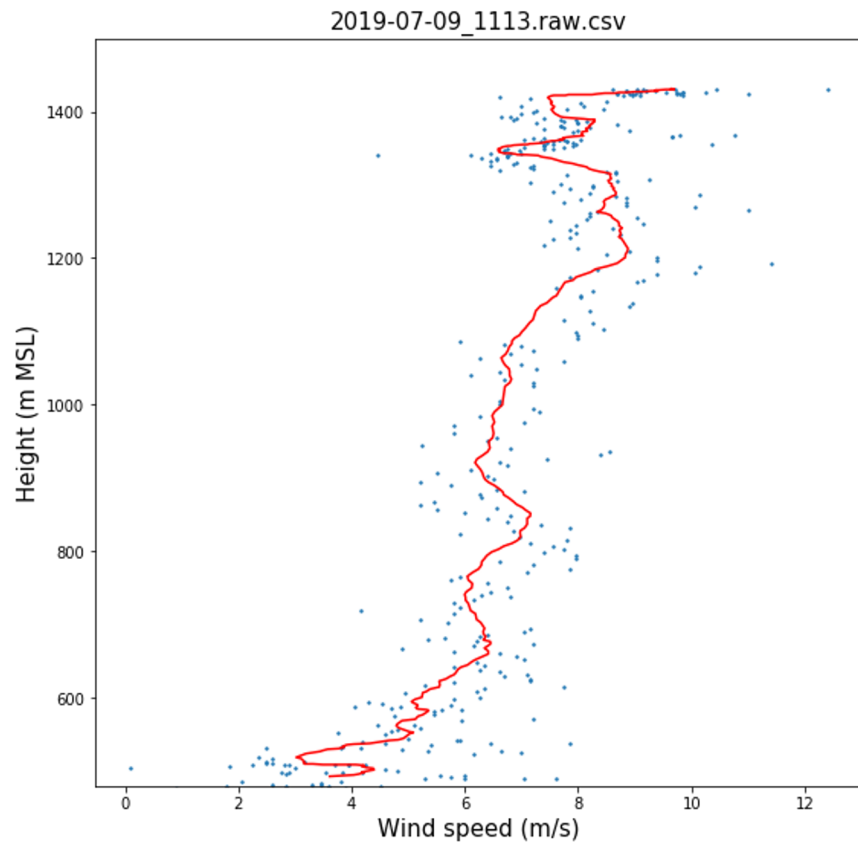

Day 1 (7/09), Launch 2: Wind Speed